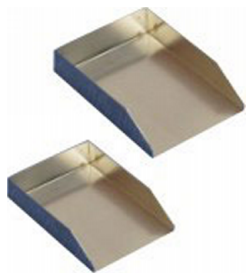

## EDELSTEINSCHAUFEL B28M

Edelsteinschaufel aus Edelstahl - Maße: 80x62 mm.

Produkt Artikelnummer: B28M

**Preis:**

Netto-Verkaufspreis: 1,50 €